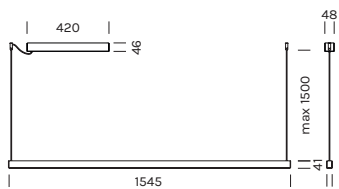

## Con rosone e driver

With canopy and driver

	<b>1052</b>	<b>M 2700K</b>	<b>W 3000K</b>
<b>Power</b>		21.6W	21.6W
<b>Nominal lumen</b>		2335.5lm	2595.0lm
<b>CRI</b>		>94	>94
<b>Supply</b>		220-240V	220-240V

Item	Temperature	Canopy	Body
<b>1052</b>	<b>M</b>	<b>-BI</b>	<b>-LRV</b>
	<b>W</b>	<b>-NE</b>	

...composed by  
RS08/01 (1Pz)  
1051 (1Pz)